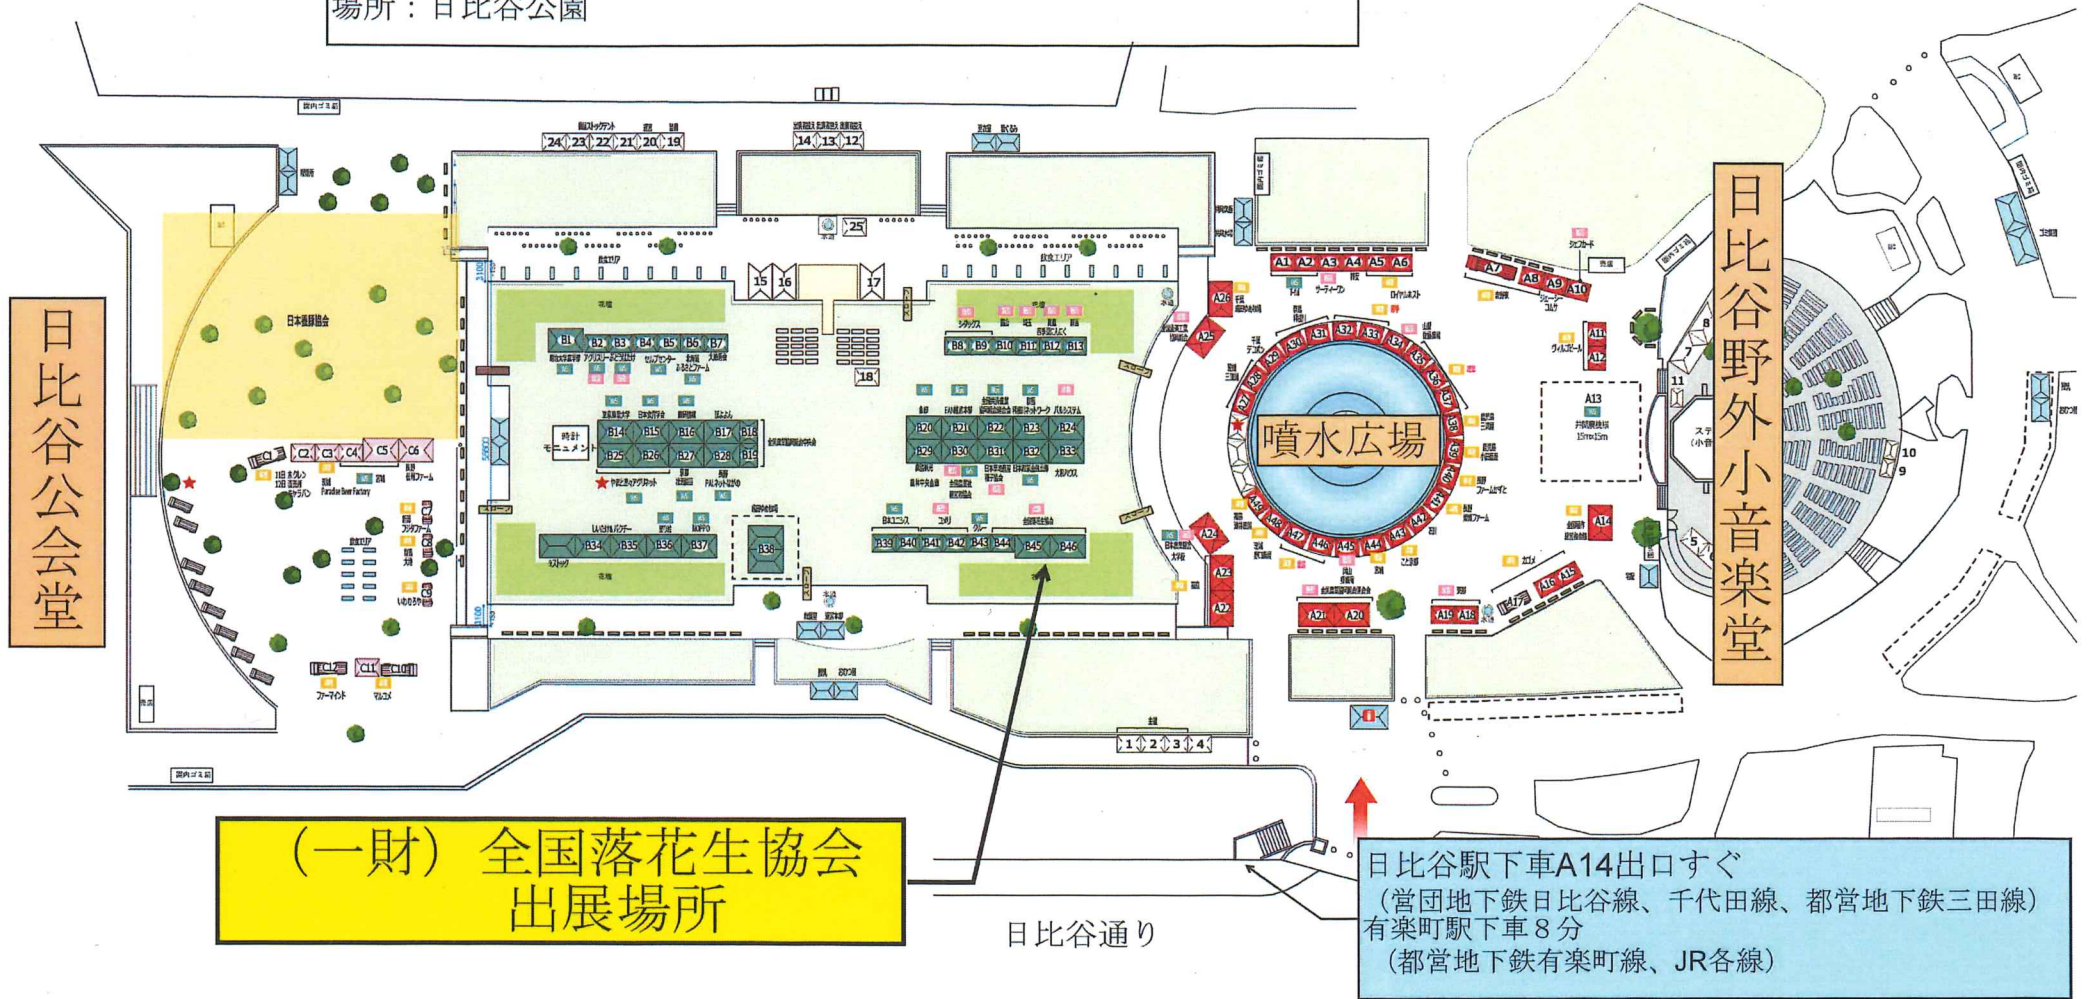

ファーマーズ&キッズフェスタ2017 日比谷公園

期日：平成29年11月11日(土)、12日(日) 午前10時から午後4時
場所：日比谷公園

**(一財) 全国落花生協会
出展場所**

日比谷駅下車A14出口すぐ
(営団地下鉄日比谷線、千代田線、都営地下鉄三田線)
有楽町駅下車8分
(都営地下鉄有楽町線、JR各線)